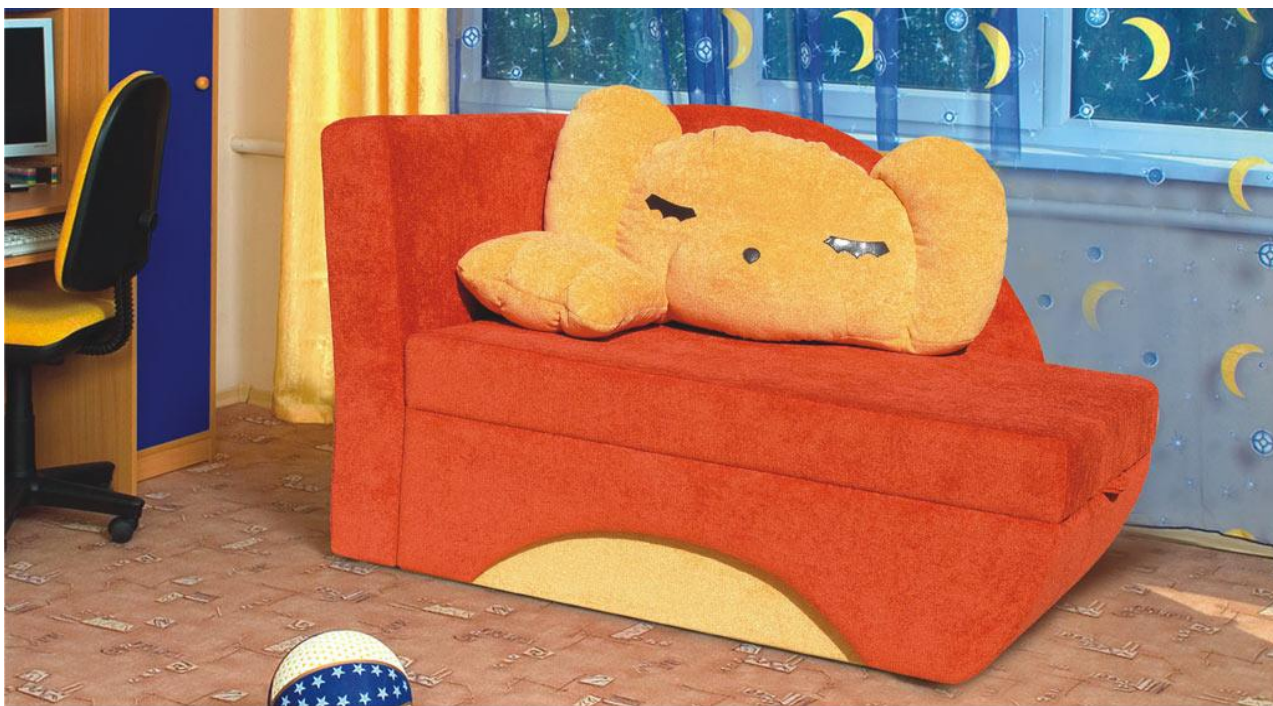

Диван Олимпус

Олимпус

Диван угловой 147x87x88
Спальное место 202x83

Механизм трансформации: еврокнига

Габариты дивана: 147x87x90 см

Спальное место: 83x202 см

Наполнитель: высокоэластичный пенополиуретан

Особенности: оригинальный дизайн